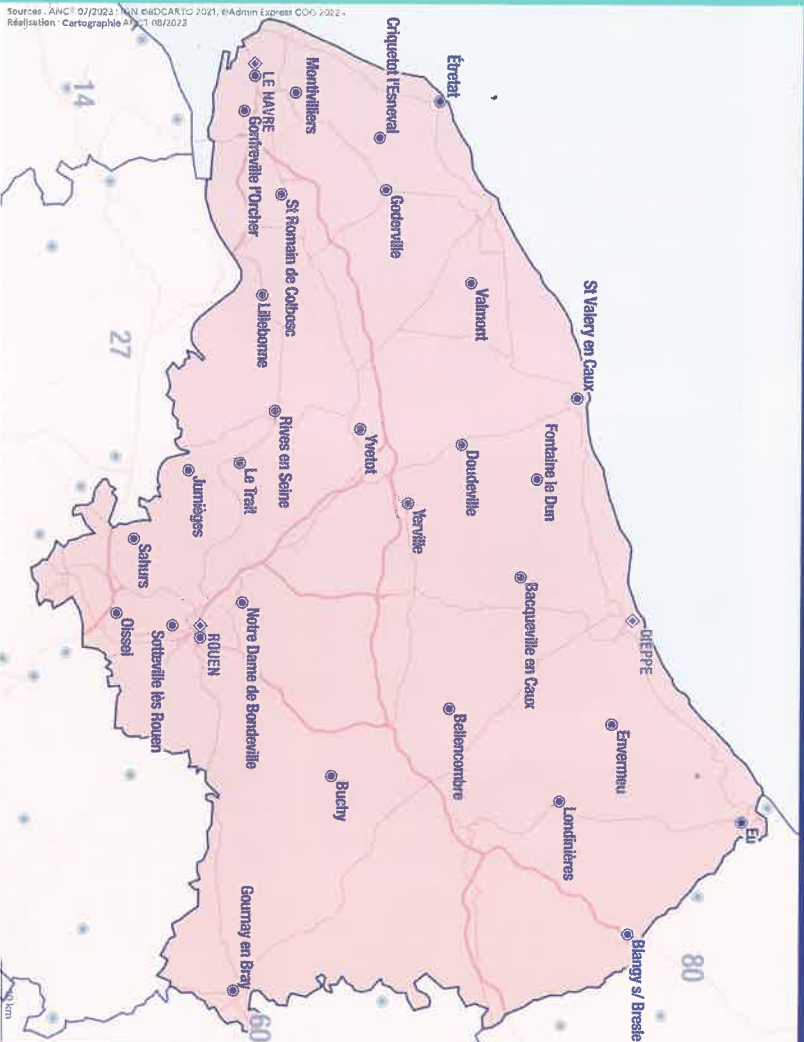

En Seine-Maritime, 36 France services vous accompagnent

- **Bacqueville-en-Caux**
  France services
  Bacqueville-en-Caux
  58 place du Général de Gaulle
  02 27 28 07 64
- **Bellencombre**
  France services
  Centre social Caravelles
  24 rue de l'Audience
  02 35 93 26 78
- **Blangy-sur-Bresle**
  France services
  Blangy-sur-Bresle
  18 rue du Brianchon
  09 82 81 10 09
- **Buchy**
  France services de Buchy
  171 Grande rue
  02 32 91 50 94
- **Créquetot-l'Esneval**
  France services du Territoire
  Créquetot-l'Esneval
  28 route de Vergetot
  02 35 27 27 00
- **Doudeville**
  France services Plateau de Caux de Doudeville
  2 place du Général de Gaulle
  02 35 95 07 25
- **Envermeu**
  France services
  Falaises du Talou
  46bis rue du Général de Gaulle
  02 35 04 85 10
- **Étretat**
  France services Étretat
  Avenue Georges V
  02 27 30 39 26
- **Eu**
  France services Eu
  12 avenue Jacques Anquetil
  02 27 28 05 91

- **Fontaine-le-Dun**
  France services Espace Multi Services Fontaine-le-Dun
  40 rue Charles Lescaze
  02 35 57 83 62
- **Goderville**
  France services
  Campagne de Caux
  2 rue du Bel air
  02 27 30 39 60
- **Gonfreville-l'Orcher**
  France services
  Centre social Agès
  1bis avenue Jacques Eberhard
  02 35 45 44 75
- **Gournay-en-Bray**
  France services Gournay
  La Poste
  Place d'Armes
  02 35 09 39 96
- **Jumièges**
  France services Jumièges
  33 rue Guillaume le Conquérant
  02 32 82 20 61
- **Le Havre**
  France services
  du Havre - Brindeau
  45 rue Gustave Brindeau
  02 35 19 69 60
- **Le Trait**
  France services de Le Trait
  Rue Victor Hugo
  02 35 37 56 28
- **Lillebonne**
  France services
  de Terres de Caux
  BP 20062
  Allée du Catillon
  02 32 84 40 40
- **Londinières**
  France services
  de Londinières
  340 rue du Maréchal Leclerc
  02 32 97 83 11
- **Montvilliers**
  France services
  de Montvilliers
  Cour Saint Philibert
  02 35 30 96 42
- **Notre-Dame-de-Bondeville**
  France services
  Josephine Baker
  2A rue de la Fontaine
  02 35 76 40 37
- **Oissel**
  France services
  Oissel-sur-Seine
  Rue de la Liberté
  02 35 23 87 87
- **Rives-en-Seine**
  France services
  Caux Seine aggro
  5 rue de la Sainte-Gerrude
  02 32 70 43 80
- **Rouen**
  France services du Plateau
  Place Alfred de Musset
  02 35 08 86 40
- **Sahurs**
  France services Sahurs
  11A rue du bas
  02 32 86 89 48
- **Saint-Romain-de-Colbosc**
  France services du Territoire
  Saint-Romain-de-Colbosc
  5 rue Sylvestre Dumesnil
  02 35 13 36 90
- **Saint-Valéry-en-Caux**
  France services
  Espace Public du Littoral
  Place de la Gare
  02 35 57 92 00
- **Sotteville-lès-Rouen**
  France services Relais accueil
  des gens du voyage
  de l'agglomération rouennaise
  25 rue de la République
  02 35 58 06 78
- **Valmont**
  France services Valmont
  7 rue d'Estouville
  02 27 30 39 44
- **Yerville**
  France services
  Espace Delahaye
  Rue Jacques Ferry
  02 32 70 49 50
- **Yvetot**
  France services
  Yvetot - Normandie
  4 rue de la Brème
  02 35 56 14 14
- **Bus France services**
  Bus France services
  Espace Numérique Mobile -
  Forjecnor 2000
  02 35 93 39 85
- **Bus France services**
  Bus France services
  Espace Numérique Mobile
  Le Havre - FODENO
  02 35 25 88 88
- **Bus France services**
  Le Havre - AHAM
  02 35 42 32 20
- **Bus France services**
  Espace Numérique Mobile -
  CLIPS
  02 35 38 17 77
- **Bus France services**
  Espace Numérique Mobile
  Rouen - Média Formation
  02 35 71 02 25